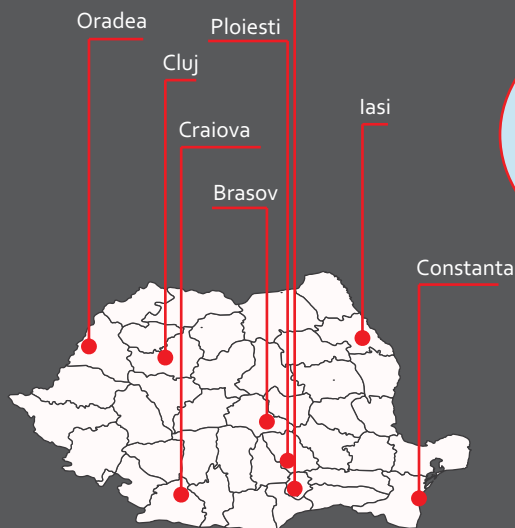

Bucuresti AFI Bucuresti PIPERA

Showroomuri Pinum si Parteneri