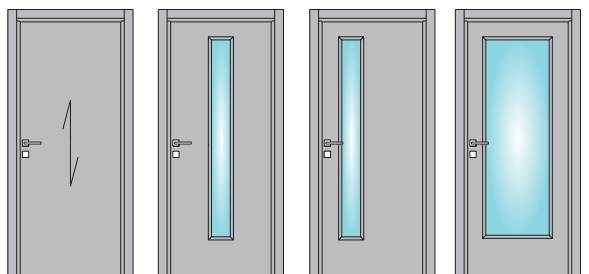

NT Linea 1 Linea 2 NVG