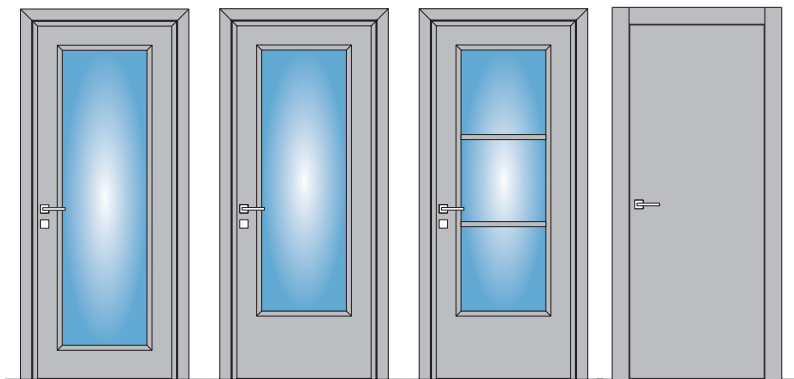

1VG

NVG

3Vetri

Alb P10An

Finisaje disponibile

Descriere:

Dimensiuni standard gol de zid: 70/80/90 x 210/215cm

Grosimi standard de perete: 11-12.5cm

Echipare standard:

toc drept/tondo folie CPL, pervazuri drepte/tondo (7interior/exterior)

broască mediană, balamale anuba.

*cost suplimentar pentru variantele cu sticlă

Echipare standard:

Folie Alba:

Folie Nuc / Stejar / Wenge:

Toc Drept Standard / *Optional: Toc Tondo/Toc P10An

Toc Tondo / Toc Drept Standard

Gold is the new Black