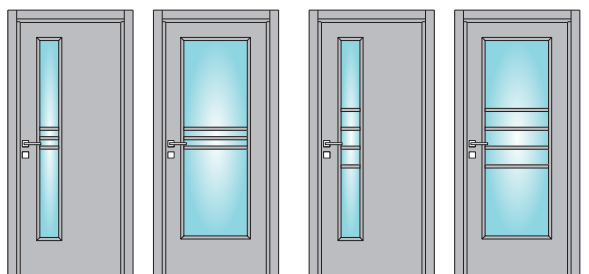

*cost suplimentar pentru variantele cu sticlă și baghete aplicate

**cost suplimentar pentru varianta cu structura PAL tubular

smart

Smart Stejar

NT Linea 1 Linea 2 NVG

L1 - 4v L2 - 4v 4Vetri

Linea - 3b NVG - 3b Linea - 4b NVG - 4b

Finisaje disponibile

alb ice

stejar gri

stejar

wenge

Descriere:

Dimensiuni standard gol de zid: 70/80/90 x 208cm

Grosimi standard de perete: 11-15cm