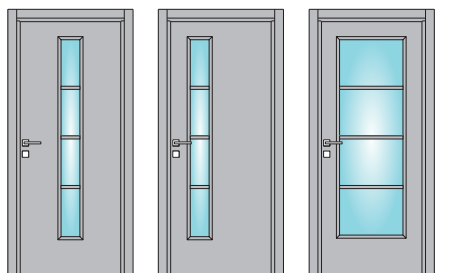

Finisaje disponibile

gri

arctic

Descriere:

Dimensiuni standard gol de zid: 70/80/90 x 208cm

Grosimi standard de perete: 11-15cm

Echipare standard: foaie de uşă reversibilă, toc drept folie CPL, pervazuri drepte (7interior/exterior), broască mediană, balamale anuba.

*cost suplimentar pentru variantele cu sticlă și baghete aplicate

**cost suplimentar pentru varianta cu structura PAL tubular

smart

Smart Stejar

NT Linea 1 Linea 2 NVG

L1 - 4v L2 - 4v 4Vetri

Linea - 3b NVG - 3b Linea - 4b NVG - 4b

Finisaje disponibile

alb ice

stejar gri

stejar

wenge

Descriere:

Dimensiuni standard gol de zid: 70/80/90 x 208cm

Grosimi standard de perete: 11-15cm