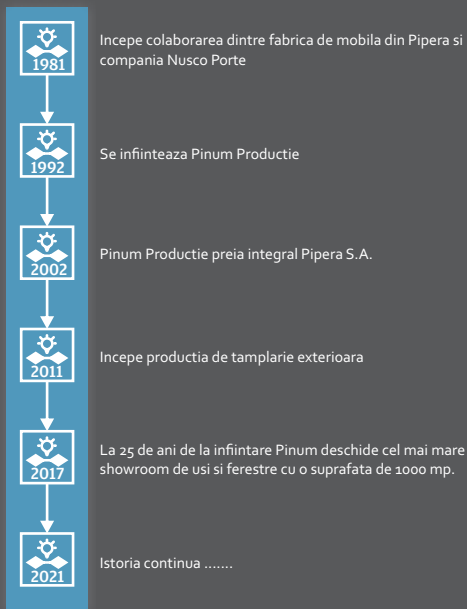

DESPRE COMPANIE

Compania a fost înființată de către domnul Mario Felice Nusco.

Calitatea și stilul produselor Nusco pot fi găsite sub semnătura Pinum din anul 1992.

Compania noastră produce în România și în Italia o gamă variată de uși și ferestre: uși de interior, uși de intrare, uși metalice, uși blindate, uși rezistente la foc, ferestre din lemn, lemn cu aluminiu, aluminiu dar și PVC.

De asemenea există colaborări cu producători cunoscuți de parchet stratificat.

Pinum a cunoscut o dezvoltare continuă atât din punct de vedere al

capacităților de producție cât și a segmentului de piață căruia i se adresează.

Astăzi, Pinum Doors & Windows, parte importantă a Grupului Nusco,

înseamnă garantul calității produselor livrate și serviciilor prestate,

înseamnă profesionalismul specialiștilor care împreună pun în mișcare acest ansamblu.

Sediu central:

BUCUREȘTI - ROMANIA

Producem:

La început, principalele produse ale companiei au fost ușile de interior dar cu timpul datorită dorinței de a ne extinde gama de produse oferite clienților am ajuns să producem:

- uși de interior
- uși de intrare
- uși rezistente la foc
- tamplarie din pvc
- tamplarie din aluminiu