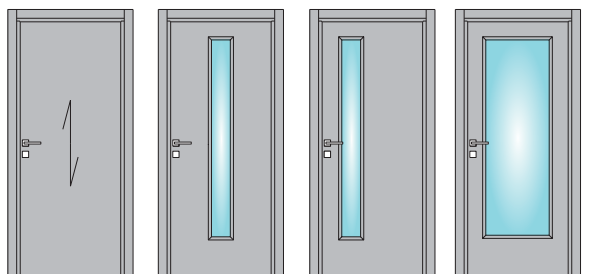

Finisaje disponibile

gri

arctic

Descriere:

Dimensiuni standard gol de zid: 70/80/90 x 208cm

Grosimi standard de perete: 11-15cm

Echipare standard: foaie de uşă reversibilă, toc drept folie CPL, pervazuri drepte (7interior/exterior), broască mediană, balamale anuba.

*cost suplimentar pentru variantele cu sticlă și baghete aplicate

**cost suplimentar pentru varianta cu structura PAL tubular

smart

Smart Stejar

NT Linea 1 Linea 2 NVG

L1 - 4v L2 - 4v 4Vetri

Linea - 3b NVG - 3b Linea - 4b NVG - 4b

Finisaje disponibile

alb ice

stejar gri

stejar

wenge

Descriere:

Dimensiuni standard gol de zid: 70/80/90 x 208cm

Grosimi standard de perete: 11-15cm