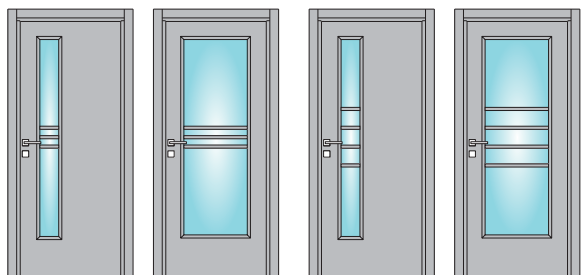

Linea - 3b NVG - 3b Linea - 4b NVG - 4b

Finisaje disponibile

Descriere:

Dimensiuni standard gol de zid: 70/80/90 x 208cm

Grosimi standard de perete: 11-15cm

Echipare standard: foaie de uşă reversibilă, toc drept folie, pervazuri drepte (7 interior/exterior), broască mediană, balamale anuba.

*cost suplimentar pentru variantele cu sticlă și baghete aplicate

**cost suplimentar pentru varianta cu structura PAL tubular