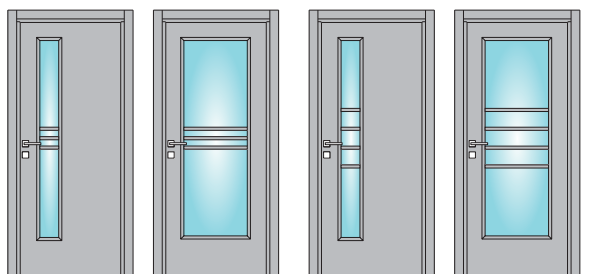

alb

wenge

stejar

Descriere:

Dimensiuni standard gol de zid: 70/80/90 x 208cm

Grosimi standard de perete: 11-15cm

Echipare standard: foaie de uşă reversibilă, toc drept folie, pervazuri drepte (7 interior/exterior), broască mediană, balamale anuba.

*cost suplimentar pentru variantele cu sticlă și baghete aplicate

**cost suplimentar pentru varianta cu structura PAL tubular

revers plus

NT Linea 1 Linea 2 NVG

L1 - 4v L2 - 4v 4Vetri

Linea - 3b NVG - 3b Linea - 4b NVG - 4b

Finisaje disponibile

gri

arctic

Descriere:

Dimensiuni standard gol de zid: 70/80/90 x 208cm

Grosimi standard de perete: 11-15cm

Echipare standard: foaie de uşă reversibilă, toc drept folie CPL, pervazuri drepte (7interior/exterior), broască mediană, balamale anuba.