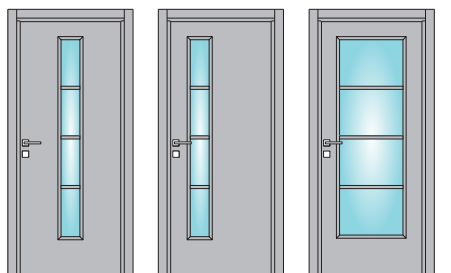

alb

wenge

stejar

Descriere:

Dimensiuni standard gol de zid: 70/80/90 x 208cm

Grosimi standard de perete: 11-15cm

Echipare standard: foaie de uşă reversibilă, toc drept folie, pervazuri drepte (7 interior/exterior), broască mediană, balamale anuba.

*cost suplimentar pentru variantele cu sticlă și baghete aplicate

**cost suplimentar pentru varianta cu structura PAL tubular

revers plus

NT Linea 1 Linea 2 NVG

L1 - 4v L2 - 4v 4Vetri

Linea - 3b NVG - 3b Linea - 4b NVG - 4b

Finisaje disponibile

gri

arctic

Descriere:

Dimensiuni standard gol de zid: 70/80/90 x 208cm

Grosimi standard de perete: 11-15cm

Echipare standard: foaie de uşă reversibilă, toc drept folie CPL, pervazuri drepte (7interior/exterior), broască mediană, balamale anuba.