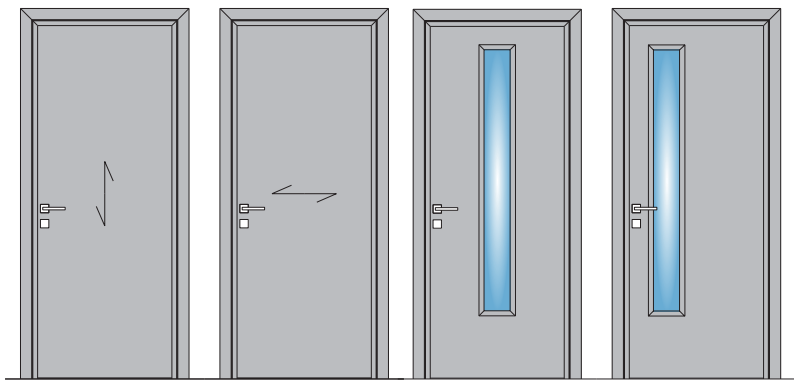

NT

TT

Linea1

Linea2