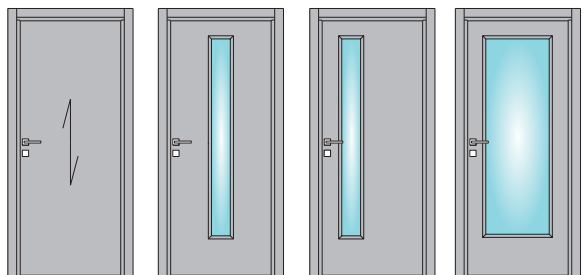

NT Linea 1 Linea 2 NVG