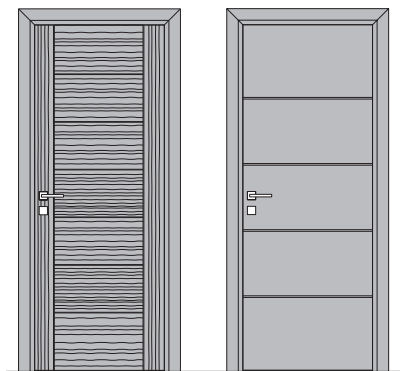

H

Inciso 4

Finisaje disponibile

Alb RAL9010

Descriere:

Dimensiuni standard gol de zid: 70/80/90 x 208cm

Grosimi standard de perete: 10-14cm

Echipare standard:

toc drept folie albă, pervazuri drepte (7interior/exterior), broască mediană, balamale anuba, foaie de uşă reversibilă pe structura celulă, panouri din HDF vopsit Alb RAL9010.