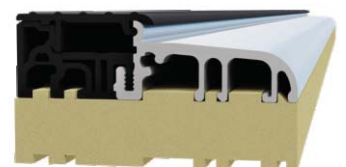

Încuietoare în 5 puncte Winkhaus

Balamale 3D, reglabile

Bolțuri antifracție

GAMA DE CULORI DISPONIBILE

Antracit

Alb

Stejar Auriu

Nuc

1600 mm
SET 01

SET 02

SET 03

500 mm
SET 05

INCHIDERI DISPONIBILE

Winkhaus
închidere în 3pct

GU Automat
închidere în 3pct

Detalii tehnice

Rozetă exterioară rotundă
cu protecție

Încuietoare
Winkhaus
în 3 puncte

3 bolțuri antiefracție

3 balamale
3-D reglabile

Toc din aluminiu cu
izolație termică

Ușă din oțel cu umplură izolatoare
și ranforsare din lemn

Prag de aluminiu cu
rupere termică