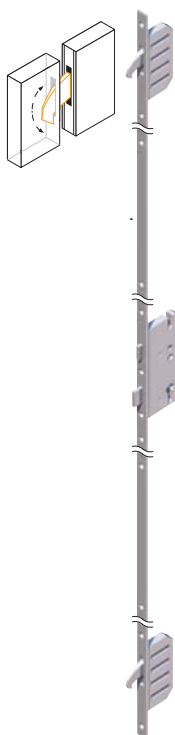

ALUMINIU + OTEL
-PA OL 68

PA - OL 68

PA-OL 68 - Model 01

PA-OL 68 - Model 02

PA-OL 68 - Model 03

PA-OL 68 - Model 04

DIMENSIUNI STANDARD GOL ZID
1020 mm lățime X 2110 mm înălțime *stoc

- 01 Izolație
- 02 Toc din aluminiu cu izolație termică, ranforsat cu lemn
- 03 Tăblie de oțel
- 04 Prag din aluminiu cu rupere termică

LUMINATOARE

Varianta A

Varianta B

Varianta C

Varianta D

Varianta E

Luminator: dimensiune personalizată cu lăţimea între 300mm și 1200mm

FERONERIE

1600 mm
SET 01

SET 02

SET 03

500 mm
SET 05

INCHIDERI DISPONIBILE

Winkhaus
închidere în 3pct

GU Automat
închidere în 3pct

Detalii tehnice

Rozetă exterioară rotundă
cu protecție

Încuietoare
Winkhaus
în 3 puncte

3 bolțuri antiefracție

3 balamale
3-D reglabile

Toc din aluminiu cu
izolație termică

Ușă din oțel cu umplură izolatoare
și ranforsare din lemn