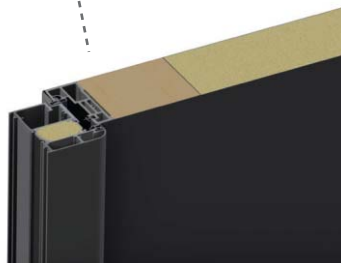

Rozetă exterioară rotundă
cu protecție

Încuietoare
Winkhaus
în 3 puncte

3 bolțuri antiefracție

3 balamale
3-D reglabile

Toc din aluminiu cu
izolație termică

Ușă din oțel cu umplură izolatoare
și ranforsare din lemn

Prag de aluminiu cu
rupere termică