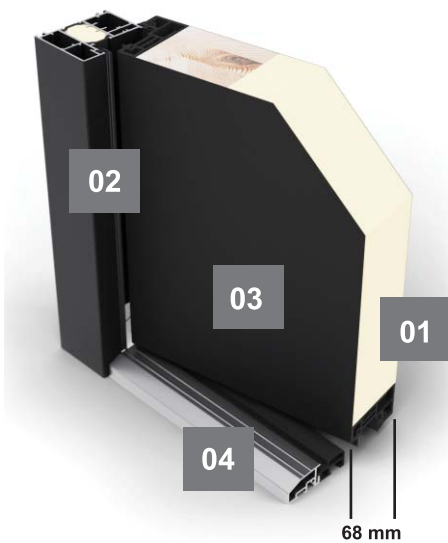

ALUMINIU + OTEL
-PA OL 68

PA - OL 68

PA-OL 68 - Model 01

PA-OL 68 - Model 02

PA-OL 68 - Model 03

PA-OL 68 - Model 04

DIMENSIUNI STANDARD GOL ZID
1020 mm lățime X 2110 mm înălțime *stoc

- 01 Izolație
- 02 Toc din aluminiu cu izolație termică, ranforsat cu lemn
- 03 Tăblie de oțel
- 04 Prag din aluminiu cu rupere termică

LUMINATOARE

Varianta A

Varianta B

Varianta C

Varianta D

Varianta E

Luminator: dimensiune personalizată cu lăţimea între 300mm și 1200mm

FERONERIE