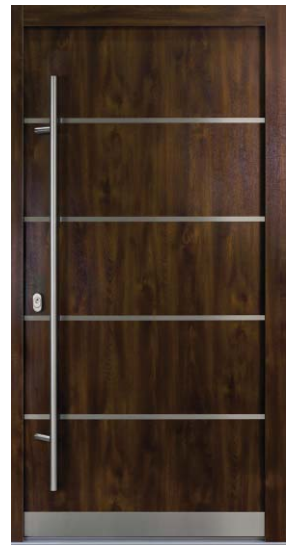

ALUMINIU + OTEL
-PA OL 68

PA - OL 68

PA-OL 68 - Model 01

PA-OL 68 - Model 02

PA-OL 68 - Model 03

PA-OL 68 - Model 04

DIMENSIUNI STANDARD GOL ZID
1020 mm lățime X 2110 mm înălțime *stoc

- 01 Izolație
- 02 Toc din aluminiu cu izolație termică, ranforsat cu lemn
- 03 Tăblie de oțel
- 04 Prag din aluminiu cu rupere termică

Încuietoare în 5 puncte Winkhaus

Balamale 3D, reglabile

Bolțuri antifracție

GAMA DE CULORI DISPONIBILE

Antracit

Alb

Stejar Auriu

Nuc