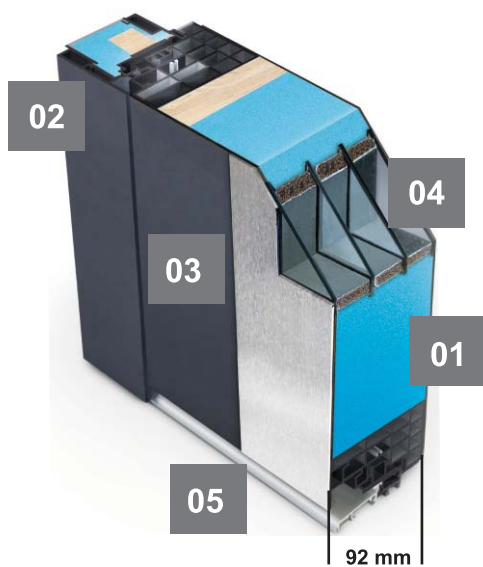

ALUMINIU+OTEL
- PD OL 92

PD - OL 92

PD-OL 92 - Model 01

PD-OL 92 - Model 02

PD-OL 92 - Model 03

PD-OL 92 - Model 04

DIMENSIUNI STANDARD GOL ZID

1020 mm lățime X 2110 mm înălțime *stoc

DIMENSIUNI LA COMANDĂ

Înălțime: de la 2100mm până la 2200mm

- 01 Izolație
- 02 Toc din aluminiu cu izolație termică, ranforsat cu lemn
- 03 Tăblie de oțel
- 04 Geam cu trei camere
- 05 Prag din aluminiu cu rupere termică

Varianta B

Varianta C

Varianta D

Varianta E

Luminator: dimensiune personalizată cu lăţimea între 300mm și 1200mm

FERONERIE

1600 mm

SET 01