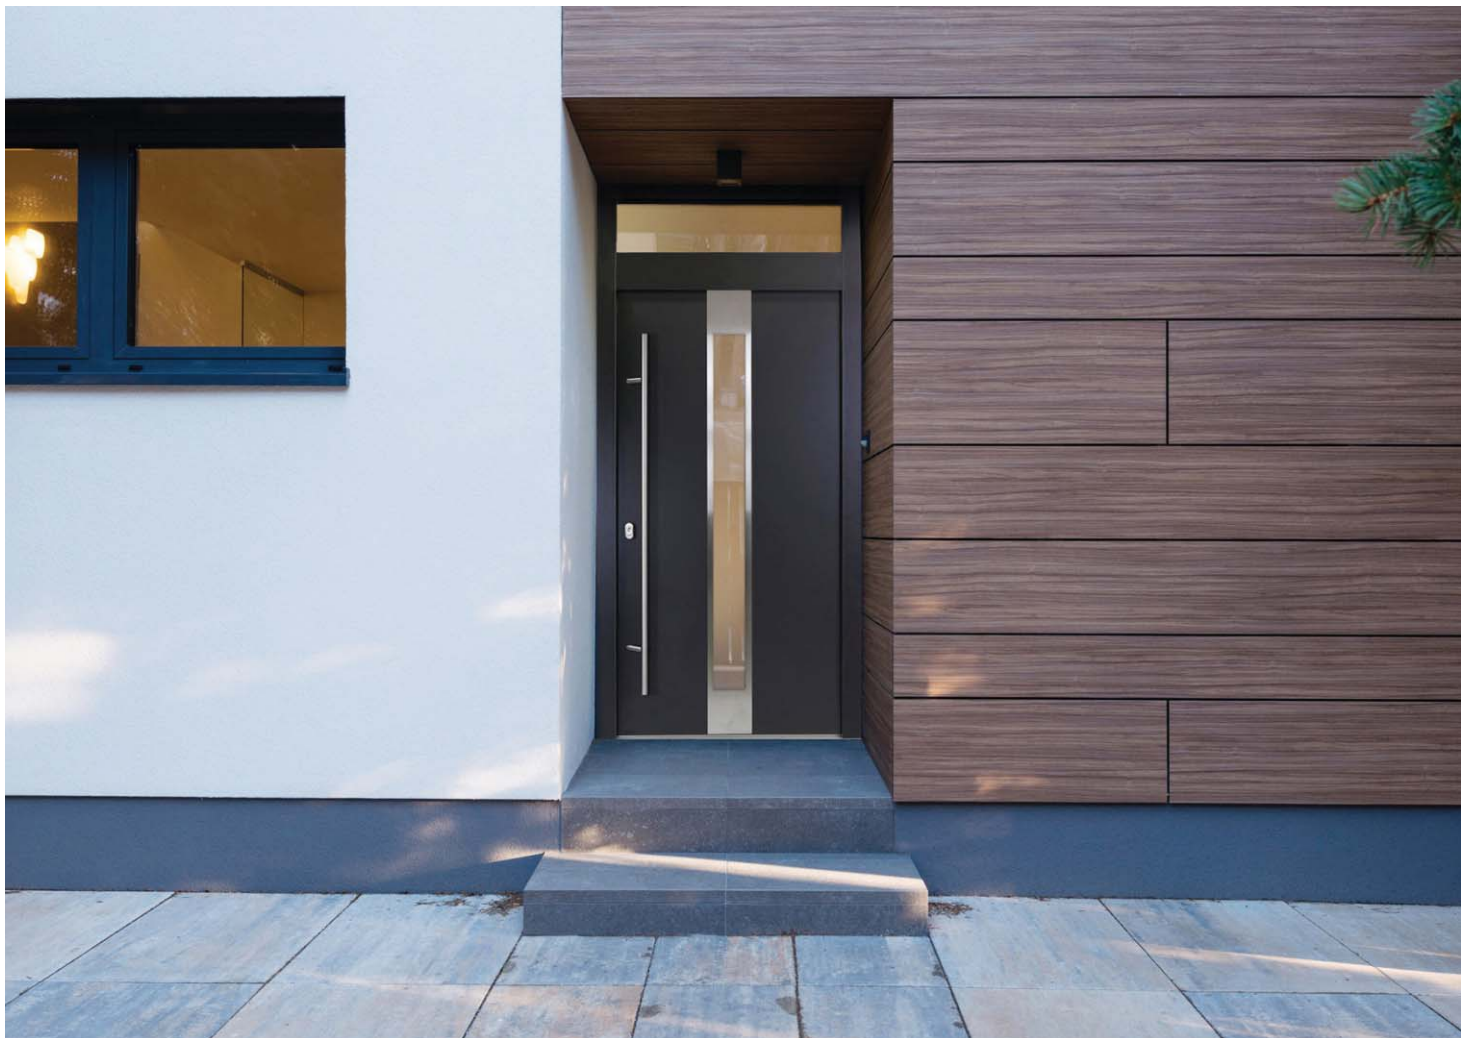

ALUMINIU+OTEL
- PD OL 92

PD - OL 92

PD-OL 92 - Model 01

PD-OL 92 - Model 02

PD-OL 92 - Model 03

PD-OL 92 - Model 04

DIMENSIUNI STANDARD GOL ZID

1020 mm lățime X 2110 mm înălțime *stoc

DIMENSIUNI LA COMANDĂ

Înălțime: de la 2100mm până la 2200mm

- 01 Izolație
- 02 Toc din aluminiu cu izolație termică, ranforsat cu lemn
- 03 Tăblie de oțel
- 04 Geam cu trei camere
- 05 Prag din aluminiu cu rupere termică