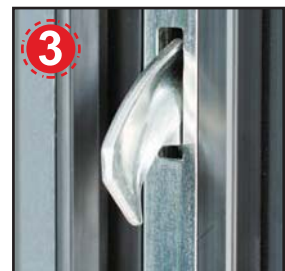

SET 02

SET 03

500 mm

SET 05

INCHIDERI DISPONIBILE

Winkhaus
încidere în 5pct

GU Automat
încidere în 3pct

Detalii tehnice

Rozetă

Prag din aluminiu cu rupere termică

Încuietoare în 5 puncte Winkhaus

Încuietoare în 5 puncte Winkhaus

Balamale 3D, reglabile

Bolțuri antifracție