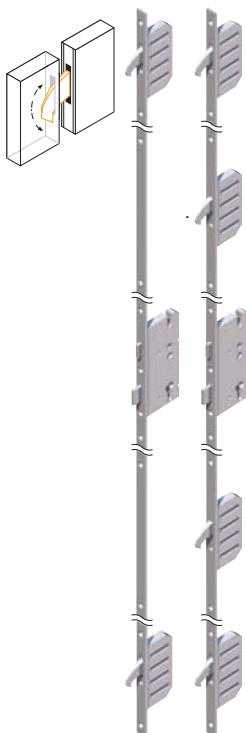

DIMENSIUNI LA COMANDĂ

Înălțime: de la 2100mm până la 2200mm

- 01 Izolație
- 02 Toc din aluminiu cu izolație termică, ranforsat cu lemn
- 03 Tăblie de oțel
- 04 Geam cu trei camere
- 05 Prag din aluminiu cu rupere termică

Varianta B

Varianta C

Varianta D

Varianta E

Luminator: dimensiune personalizată cu lăţimea între 300mm și 1200mm

FERONERIE

1600 mm

SET 01

SET 02

SET 03

500 mm

SET 05

INCHIDERI DISPONIBILE

Winkhaus
încidere în 5pct

GU Automat
încidere în 3pct

Detalii tehnice

Rozetă

Prag din aluminiu cu rupere termică

Încuietoare în 5 puncte Winkhaus

Încuietoare în 5 puncte Winkhaus

Balamale 3D, reglabile

Bolțuri antifracție