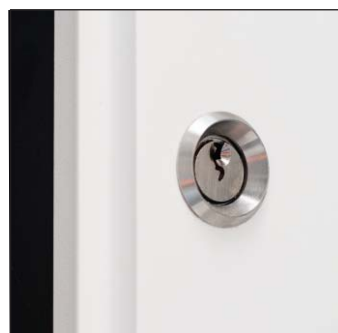

Rozeta rotunda - exterior