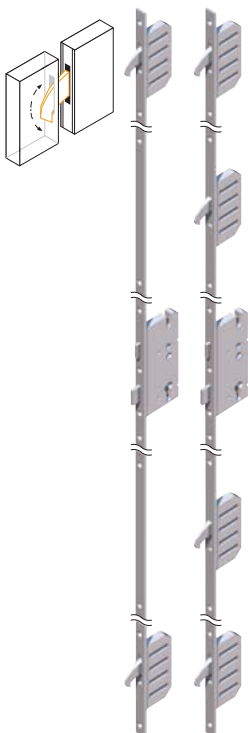

ALUMINIU
- PREMIUM P 90

Premium-AL 90

P-AI 90 - Model 01

P-AI 90 - Model 02

P-AI 90 - Model 03

P-AI 90 - Model 04

DIMENSIUNI STANDARD GOL ZID

1020 mm lățime X 2110 mm înălțime *stoc

LUMINATOARE

Varianta A

Varianta B

Varianta C

Varianta D

Varianta E

Luminator: dimensiune personalizată cu lăţimea între 300mm și 1200mm

FERONERIE

SET 01

SET 02

SET 03

SET 05

INCHIDERI DISPONIBILE

Winkhaus
închidere în 3pct
sau 5 pct

GU Automat
închidere în 3pct

Încuietoare electronică
cu cititor de amprente
GU SECUREconnect

Detalii tehnice

Rozetă rotundă

Prag din aluminiu cu rupere termică

Încuietoare în 3 puncte Winkhaus

Încuietoare în 3 puncte Winkhaus

Izolație în colțul ușii

Balamale 3D, reglabile, vopsite în culoarea ușii