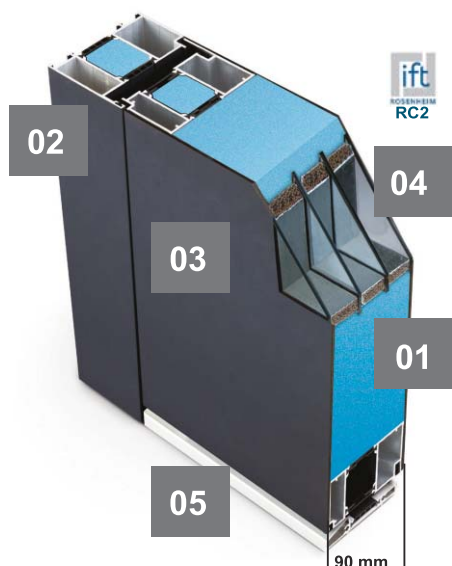

ALUMINIU
- PREMIUM P 90

Premium-AL 90

P-AI 90 - Model 01

P-AI 90 - Model 02

P-AI 90 - Model 03

P-AI 90 - Model 04

DIMENSIUNI STANDARD GOL ZID

1020 mm lățime X 2110 mm înălțime *stoc

DIMENSIUNI LA COMANDĂ

Lățime: de la 900 mm până la 1300 mm

Înălțime: de la 1900mm până la 2500mm

- 01 Izolație
- 02 Toc din aluminiu cu izolație termică
- 03 Tăblie de aluminiu
- 04 Geam cu 2 sau 3 camere
- 05 Prag din aluminiu cu rupere termică

COEFICIENT DE TRANSFER TERMIC

UȘI FĂRĂ GEAM
0,8 W/m²K

UȘI CU GEAM
0,98 W/m²K

Balama

Rozeta rotunda - exterior

Maner cu rozeta ovala - interior

Maner tip bara* - exterior

GAMA DE CULORI DISPONIBILE

Detalii tehnice

Rozetă rotundă

Prag din aluminiu cu rupere termică

Încuietoare în 3 puncte Winkhaus

Încuietoare în 3 puncte Winkhaus

Izolație în colțul ușii

Balamale 3D, reglabile, vopsite în culoarea ușii