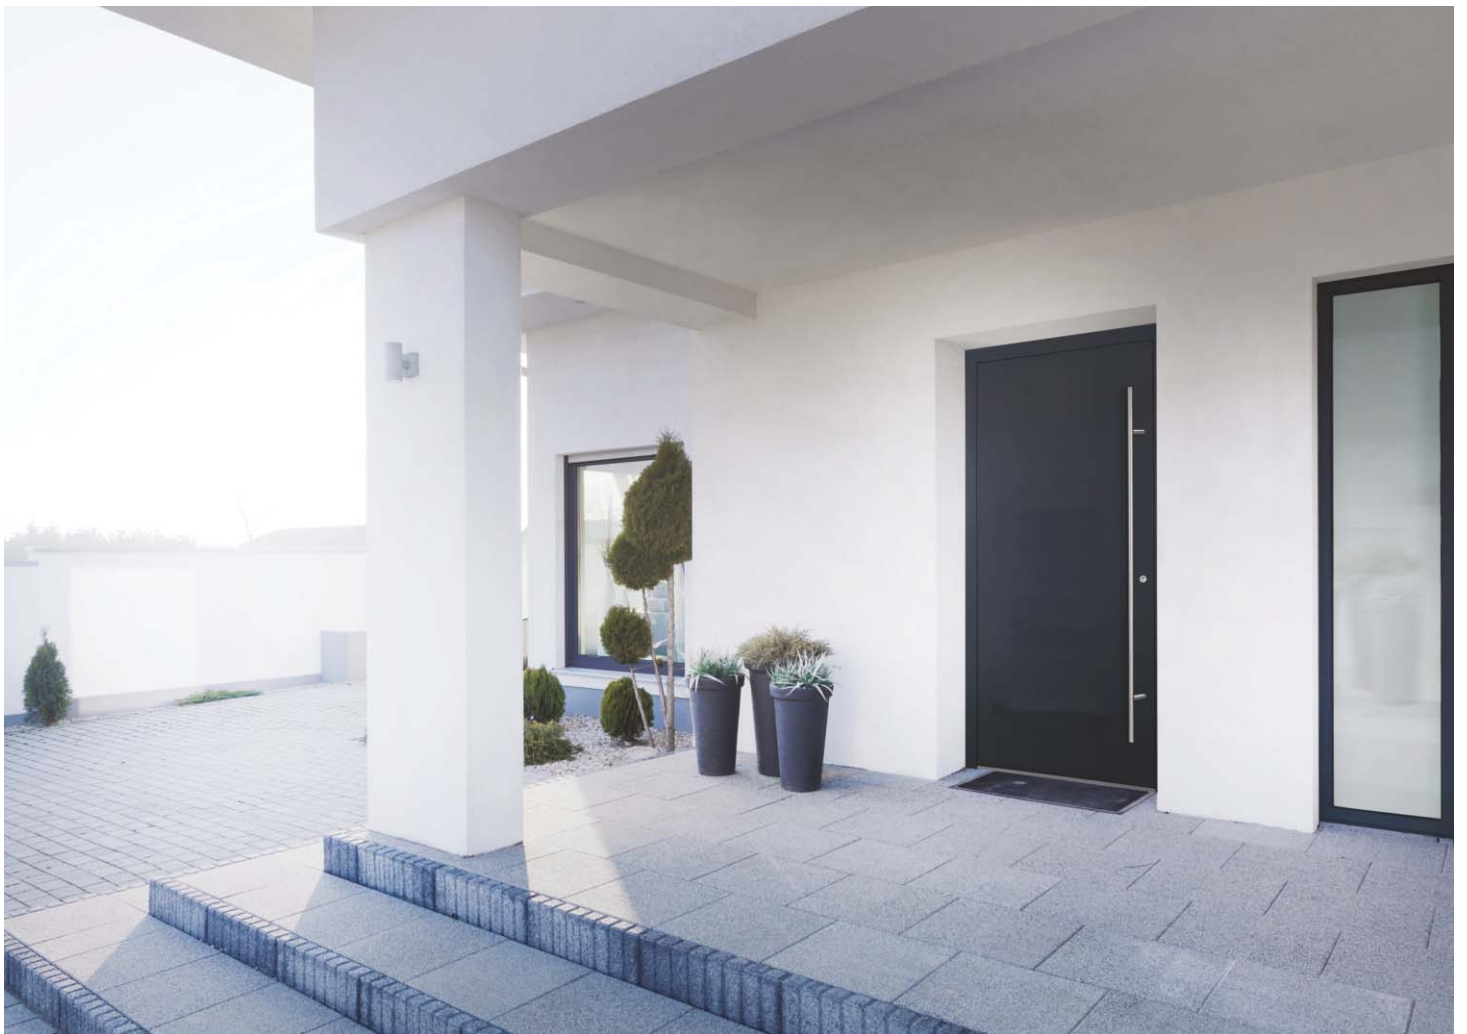

ALUMINIU
- PREMIUM P 90

Premium-AL 90

P-AI 90 - Model 01

P-AI 90 - Model 02

P-AI 90 - Model 03

P-AI 90 - Model 04

DIMENSIUNI STANDARD GOL ZID

1020 mm lățime X 2110 mm înălțime *stoc

Detalii tehnice

Rozetă rotundă

Prag din aluminiu cu rupere termică

Încuietoare în 3 puncte Winkhaus

Încuietoare în 3 puncte Winkhaus

Izolație în colțul ușii

Balamale 3D, reglabile, vopsite în culoarea ușii